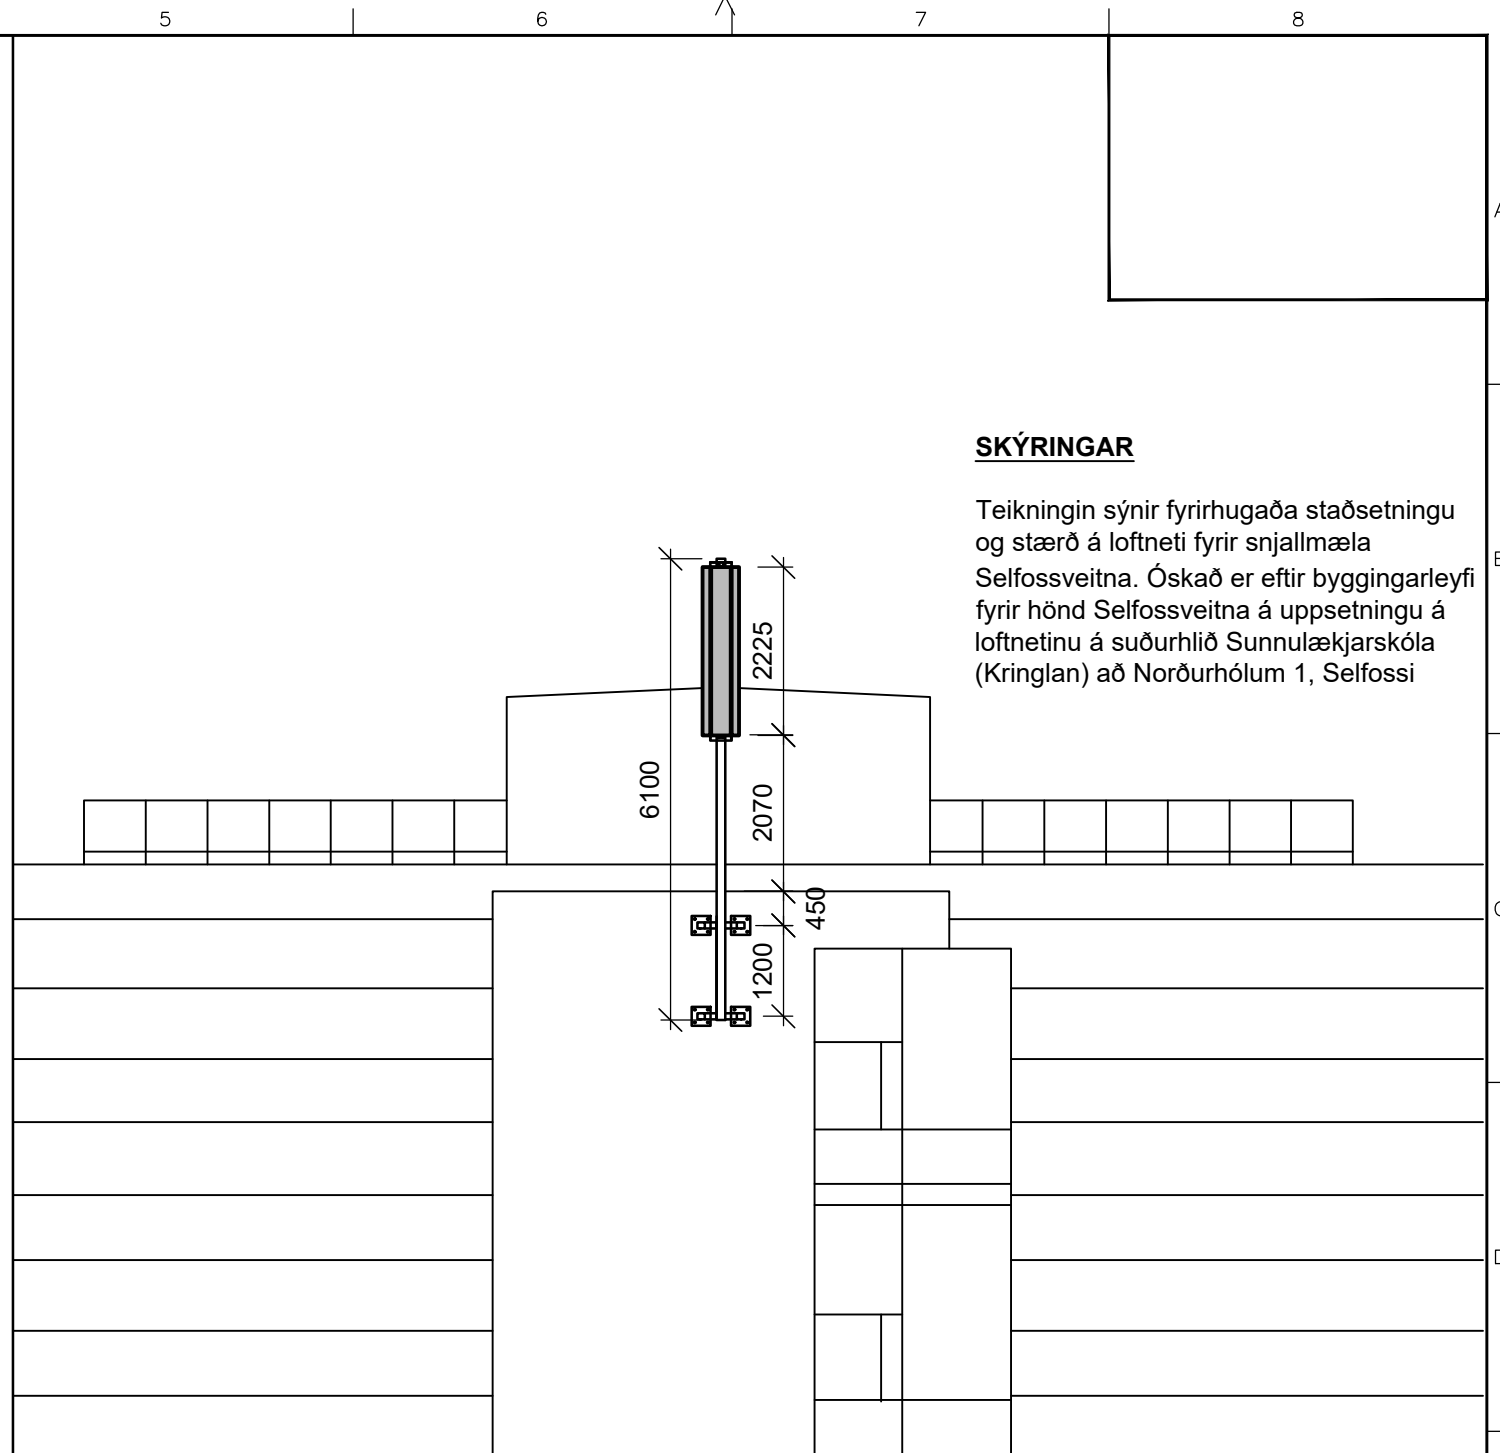

AFSTÖÐUÐMYND 1:1000

ÁSÝND SUÐURHLIÐ 1:100

**SKÝRINGAR**

Teikningin sýnir fyrirhugaða staðsetningu og stærð á loftneti fyrir snjallmæla Selfossveitna. Óskað er eftir byggingarleyfi fyrir hönd Selfossveitna á uppsetningu á loftnetinu á suðurhlíð Sunnulækjarskóla (Kringlan) að Norðurhólum 1, Selfossi